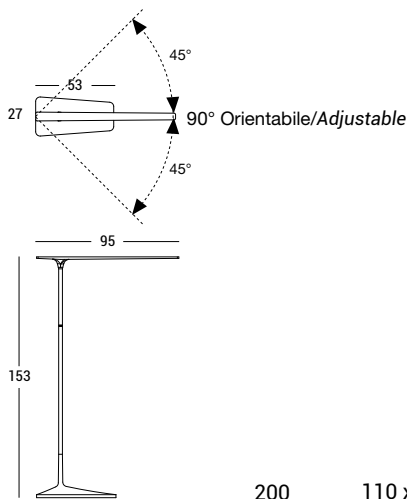

codice
code

cavo elettrico cm
electric cable cm

imballo cm SH = Shade
imballo cm ST = structure

peso netto kg. peso lordo kg.
net weight kg. gross weight kg.

lampadina
bulb

1503-10

200

110 x 35 x 170 h.