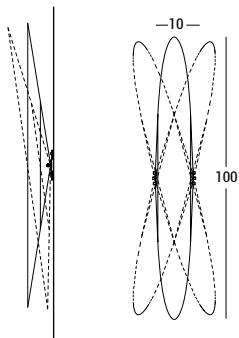

Applique y plafones en expansión termoplástica blanco brillantes.  
Orientable 180° y basculante.

codice  
code

cavo elettrico cm  
electric cable cm

imballo cm SH = Shade  
imballo cm ST = structure

peso netto kg.  
net weight kg.

peso lordo kg.  
gross weight kg.

lampadina  
bulb

0804-40

33 x 33 x 124 h.

1,2

3,3

2 x max 11W  
2G7 fluorescente

Lampadina esclusa / Bulb not included