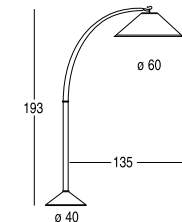

Lámpara realizada totalmente en madera tintada miel, wengé o lacado blanco brillante. Difusor en los tejidos de la colección.

codice  
code

cavo elettrico cm  
electric cable cm

imballo cm SH = Shade  
imballo cm ST = structure

peso netto kg. peso lordo kg.  
net weight kg. gross weight kg.

lampadina  
bulb

9511-16

Snodo orientabile a 180°  
Adjustable joint 180°

200

SH 68 x 68 x 35 h.

0,4

3,2

ST 48 x 48 x 160 h.

12,2

17

1 x max 100W - E27

oppure/or

1 x 10W LED - E27

Lampadina esclusa / Bulb not included